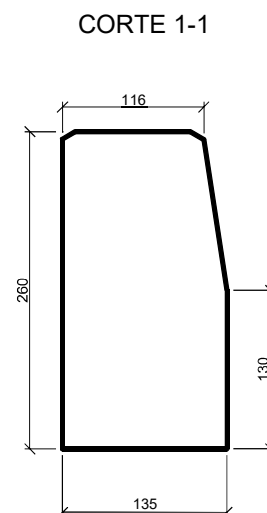

## GU142600 - GUIA PARA RUAS E AVENIDAS

Medidas em Milímetros

ESPECIFICAÇÕES					
CÓDIGO	Largura	Altura	Compr.	Peso	APLICAÇÕES
GU066000	6,5cm	19,5cm	60cm	15,2Kg	Meio-fio para passeios, canteiros, jardins, cicloviás, estacionamentos e acessos a edifícios
GU142600	13,5cm	26cm	100cm	73,0Kg	Meio-fio para ruas e avenidas, cicloviás, estacionamentos e acessos a edifícios