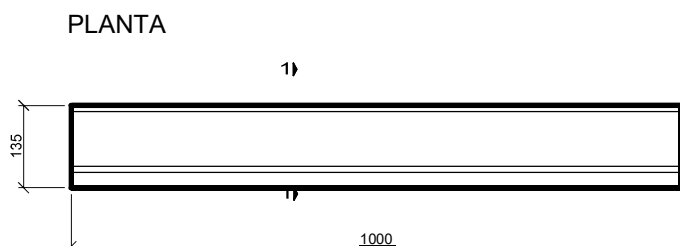

## GU142600 - GUIA PARA RUAS E AVENIDAS

Medidas em Milímetros

ESPECIFICAÇÕES					
CÓDIGO	Largura	Altura	Compr.	Peso	APLICAÇÕES
GU066000	6,5cm	19,5cm	60cm	15,2Kg	Meio-fio para passeios, canteiros, jardins, cicloviás, estacionamentos e acessos a edifícios
GU142600	13,5cm	26cm	100cm	73,0Kg	Meio-fio para ruas e avenidas, cicloviás, estacionamentos e acessos a edifícios