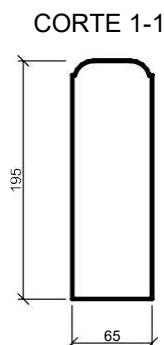

## GU142600 - GUIA PARA RUAS E AVENIDAS

Medidas em Milímetros

ESPECIFICAÇÕES					
CÓDIGO	Largura	Altura	Compr.	Peso	APLICAÇÕES
GU066000	6,5cm	19,5cm	60cm	15,2Kg	Meio-fio para passeios, canteiros, jardins, cicloviás, estacionamentos e acessos a edifícios
GU142600	13,5cm	26cm	100cm	73,0Kg	Meio-fio para ruas e avenidas, cicloviás, estacionamentos e acessos a edifícios