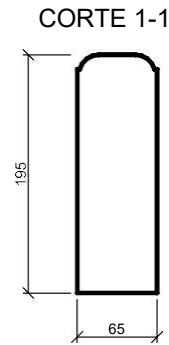

GU066000 - GUIA PARA PASSEIO

GU142600 - GUIA PARA RUAS E AVENIDAS

Medidas em Milímetros

ESPECIFICAÇÕES					
CÓDIGO	Largura	Altura	Compr.	Peso	APLICAÇÕES
GU066000	6,5cm	19,5cm	60cm	15,2Kg	Meio-fio para passeios, canteiros, jardins, cicloviás, estacionamentos e acessos a edifícios
GU142600	13,5cm	26cm	100cm	73,0Kg	Meio-fio para ruas e avenidas, cicloviás, estacionamentos e acessos a edifícios