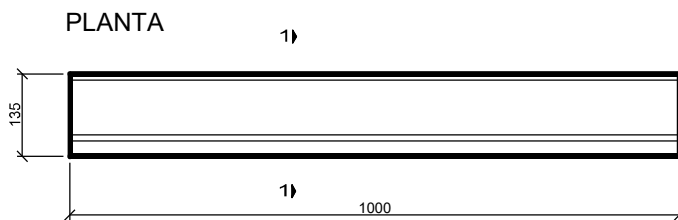

GU066000 - GUIA PARA PASSEIO

GU142600 - GUIA PARA RUAS E AVENIDAS

Medidas em Milímetros

ESPECIFICAÇÕES					
CÓDIGO	Largura	Altura	Compr.	Peso	APLICAÇÕES
GU066000	6,5cm	19,5cm	60cm	15,2Kg	Meio-fio para passeios, canteiros, jardins, cicloviás, estacionamentos e acessos a edifícios
GU142600	13,5cm	26cm	100cm	73,0Kg	Meio-fio para ruas e avenidas, cicloviás, estacionamentos e acessos a edifícios