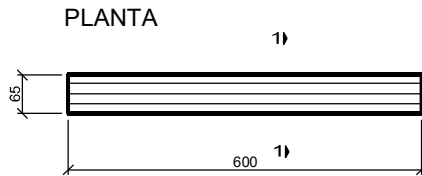

GU066000 - GUIA PARA PASSEIO

GU142600 - GUIA PARA RUAS E AVENIDAS

Medidas em Milímetros

ESPECIFICAÇÕES					
CÓDIGO	Largura	Altura	Compr.	Peso	APLICAÇÕES
GU066000	6,5cm	19,5cm	60cm	15,2Kg	Meio-fio para passeios, canteiros, jardins, cicloviás, estacionamentos e acessos a edifícios
GU142600	13,5cm	26cm	100cm	73,0Kg	Meio-fio para ruas e avenidas, cicloviás, estacionamentos e acessos a edifícios