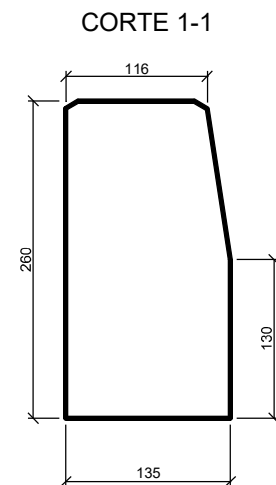

GU066000 - GUIA PARA PASSEIO

GU142600 - GUIA PARA RUAS E AVENIDAS

Medidas em Milímetros

ESPECIFICAÇÕES					
CÓDIGO	Largura	Altura	Compr.	Peso	APLICAÇÕES
GU066000	6,5cm	19,5cm	60cm	15,2Kg	Meio-fio para passeios, canteiros, jardins, cicloviás, estacionamentos e acessos a edifícios
GU142600	13,5cm	26cm	100cm	73,0Kg	Meio-fio para ruas e avenidas, cicloviás, estacionamentos e acessos a edifícios